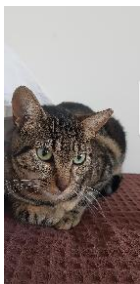

Mimi, Fêmea arraçado(a) de Europeu Comum de porte Desconhecido com 5 anos.
Alojado na ala Sem Ala Indicada, box/jaula Sem Jaula Indicada

Usar Referência 13195 para mais informação.

<http://www.portugalzoofilo.net/gatos/gato.jsp?animal_id=13195>

MIMOCAS, Fêmea arraçado(a) de Europeu Comum de porte Desconhecido com 5 anos.
Alojado na ala Sem Ala Indicada, box/jaula Sem Jaula Indicada

Usar Referência 13417 para mais informação.

<http://www.portugalzoofilo.net/gatos/gato.jsp?animal_id=13417>