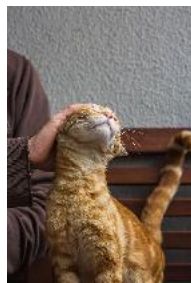

Bombom, Macho arraçado(a) de Europeu Comum de porte Desconhecido com 5 anos.
Alojado na ala Sem Ala Indicada, box/jaula Sem Jaula Indicada

Usar Referência 12613 para mais informação.

<http://www.portugalzoofilo.net/gatos/gato.jsp?animal_id=12613>