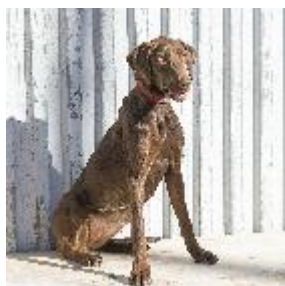

Brownie, Fêmea Cão Rafeiro de porte Grande com 7 anos.

Alojado na ala Sem Ala Indicada, box/jaula Sem Jaula Indicada

Usar Referência 12291 para mais informação.

<http://www.portugalzoofilo.net/caes/cao.jsp?animal_id=12291>