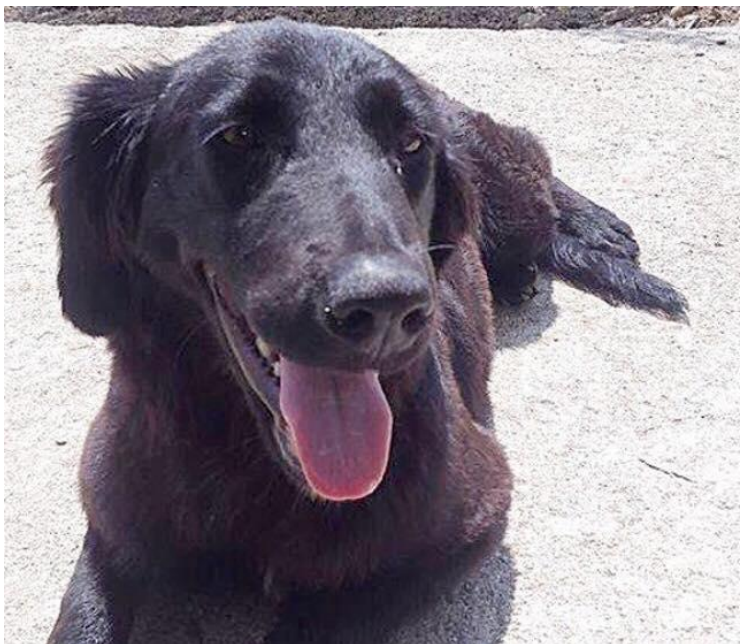

Delfina, Fêmea Cão Rafeiro de porte Grande com 6 anos..Ao nosso cuidado há mais de 6 anos.

Alojado na ala Sem Ala Indicada, box/jaula Sem Jaula Indicada

Usar Referência 11817 para mais informação.

http://www.portugalzoofilo.net/caes/cao.jsp?animal_id=11817

Kyra, Macho Cão Rafeiro de porte Grande com 7 anos..Ao nosso cuidado há mais de
Alojado na ala Sem Ala Indicada, box/jaula Sem Jaula Indicada
Usar Referência 11305 para mais informação.

http://www.portugalzoofilo.net/caes/cao.jsp?animal_id=11305

muito meiga e energetica.

Jane, Fêmea Cão Rafeiro de porte Médio com 10 anos..Ao nosso cuidado há mais
Alojado na ala Sem Ala Indicada, box/jaula Sem Jaula Indicada
Usar Referência 11290 para mais informação.

http://www.portugalzoofilo.net/caes/cao.jsp?animal_id=11290

sociavel com animais, mas em processo de sociabilizaçao com humanos.

Kyara, Fêmea Cão Rafeiro de porte Médio com 6 anos..Ao nosso cuidado há mais Alojado na ala Sem Ala Indicada, box/jaula Sem Jaula Indicada Usar Referência 11820 para mais informação.