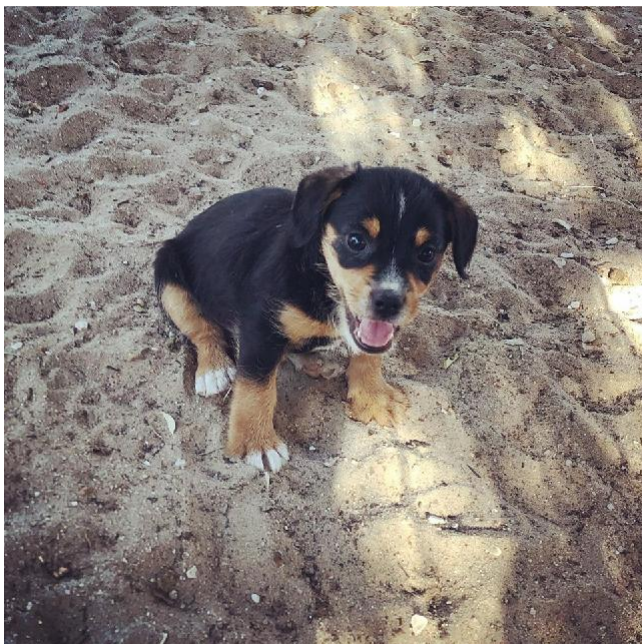

Cães para Adopção

Pé ante Pa - Pé ante Pata

<http://www.facebook.com/peantepata>

peantepata.pap@gmail.com

963582033

Sem sede2740 - 286 Porto Salvo

Luna, Fêmea Cão Rafeiro de porte Médio com 4 anos..Ao nosso cuidado há mais de
Alojado na ala Sem Ala Indicada, box/jaula Sem Jaula Indicada

Usar Referência 13533 para mais informação.

http://www.portugalzoofilo.net/caes/cao.jsp?animal_id=13533

Esta linda e bem disposta menina é a Luna. A sua anterior tutora teve problemas graves de saúde e não podia cuidar dela e como Infelizmente também nenhum familiar se dispôs a ficar com ela, foi recebida num abrigo onde aguarda agora uma nova família, desta vez que seja para toda a vida.. À primeira vista, olhando para esta miúda poderíamos dizer que ela está feliz, que parece estar sempre a sorrir. No entanto, olhando mais de perto, na profundidade do seu olhar, vemos a tristeza e a carência de afectos que tem. Recebe cada festinha, com a sofreguidão dessa carência, como sendo a melhor benção do mundo. É ainda nova, porte médio, extremamente meiga e beijoqueira. Deseja-se bem com outros animais. A Pé ante Pata está a ajudar na sua divulgação para que encontre um novo lar, interessados contactem por favor a Quinta dos Patudos - 968465142 Obrigada

A doce Nikita foi cruelmente atirada de um carro e infelizmente quem assistiu não conseguiu tirar a matrícula. :(Ficou completamente atordoada devido ao impacto e de seguida em pânico por não perceber onde estava nem o que lhe tinha acontecido. Encontra-se neste momento no espaço da Quinta dos Patudos, na margem sul e foi-nos pedida ajuda para partilharmos a sua história e fotos na expectativa de lhe encontrarmos uma família que a ame, que nunca mais a traia e a respeite como ela merece. Apesar da cobardia do que lhe fizeram é uma cadelinha super confiante e amorosa. Tem cerca de 2 anos e é de porte médio. Contacto: 968465142