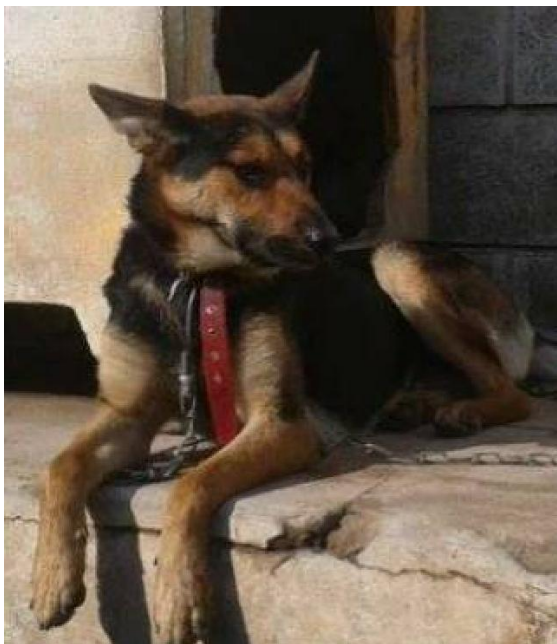

Cães para Adopção

P&P - Patas e Patas

[https://www.facebook.com/pages/Patas-e-](https://www.facebook.com/pages/Patas-e-patasepatas@sapo.pt)

patasepatas@sapo.pt

926958181

Rua 25 de Abril4920 - 250 Vila Nova de Cerveira

Alojado na ala Edifício Central, box/jaula Box 4

Usar Referência 8373 para mais informação.

http://www.portugalzoofilo.net/caes/cao.jsp?animal_id=8373

O Pitufo é um macho adulto de porte grande.

Foi encontrado preso num laço de javali na zona lombar. Recuperou lindamente!

Adora longos passeios e pula muito!

É calmo, muito meigo e dócil!

Bebés, Macho Cão Rafeiro de porte Grande com 8 anos..Ao nosso cuidado há mais Alojado na ala Edifício Central, box/jaula Escritório

Usar Referência 9262 para mais informação.

um macho branco de pelo curto (Igor)

um macho de pelo curto mesclado (semelhante a Lassie) (Balu) -
ADOTADO

Já estão desparasitados e comem ração seca.

São entregues vacinados e com chip.

Alojado na ala Edifício Central, box/jaula Casota 5