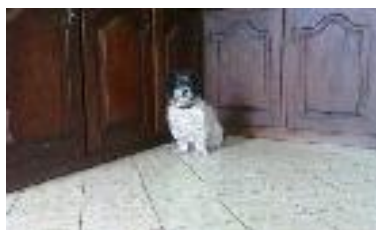

Lamares, Fêmea Cão Rafeiro de porte Pequeno com 9 anos.
Alojado na ala Sem Ala Indicada, box/jaula Sem Jaula Indicada
Usar Referência 8680 para mais informação.

<http://www.portugalzoofilo.net/caes/cao.jsp?animal_id=8680>