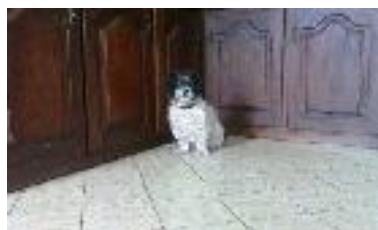

Lamares, Fêmea Cão Rafeiro de porte Pequeno com 9 anos.
Alojado na ala Sem Ala Indicada, box/jaula Sem Jaula Indicada
Usar Referência 8680 para mais informação.

<http://www.portugalzoofilo.net/caes/cao.jsp?animal_id=8680>