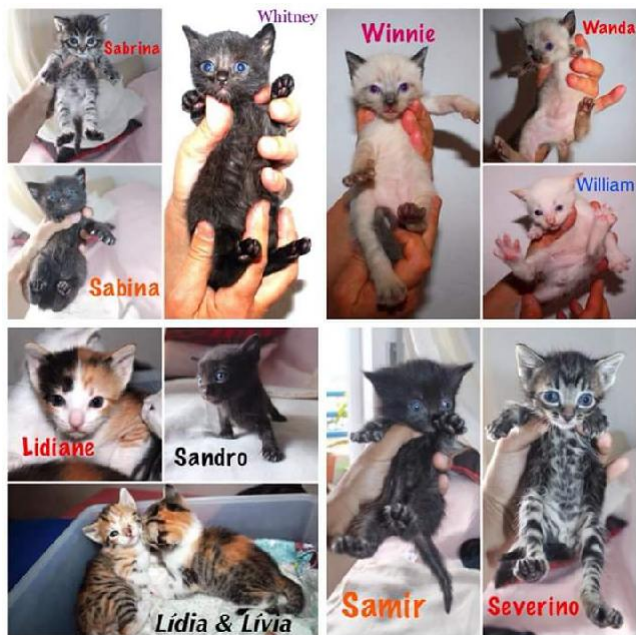

Sabiana, Fêmea arraçado(a) de Europeu Comum de porte Desconhecido com 6 anos..Ao nosso cuidado há mais de 6 anos.
Alojado na ala Sem Ala Indicada, box/jaula Sem Jaula Indicada

Usar Referência 10632 para mais informação.

http://www.portugalzoofilo.net/gatos/gato.jsp?animal_id=10632

Ninhada encontrada na Mexilhoeira da Carreagação e criada a biberão

Sabrina, Fêmea arraçado(a) de Europeu Comum de porte Desconhecido com 6 anos..Ao nosso cuidado há mais de 6 anos.
Alojado na ala Sem Ala Indicada, box/jaula Sem Jaula Indicada

Usar Referência 10631 para mais informação.

http://www.portugalzoofilo.net/gatos/gato.jsp?animal_id=10631

Ninhada encontrada na Mexilhoeira da Carregação e criada a biberão

Samir, Macho arraçado(a) de Europeu Comum de porte Desconhecido com 6 anos..Ao nosso cuidado há mais de 6 anos.
Alojado na ala Sem Ala Indicada, box/jaula Sem Jaula Indicada

Usar Referência 10638 para mais informação.

http://www.portugalzoofilo.net/gatos/gato.jsp?animal_id=10638

Ninhada encontrada na Mexilhoeira da Carrega¸ão e criada a biberão

Sandro, Macho arraçado(a) de Europeu Comum de porte Desconhecido com 6 anos..Ao nosso cuidado há mais de 6 anos.
Alojado na ala Sem Ala Indicada, box/jaula Sem Jaula Indicada