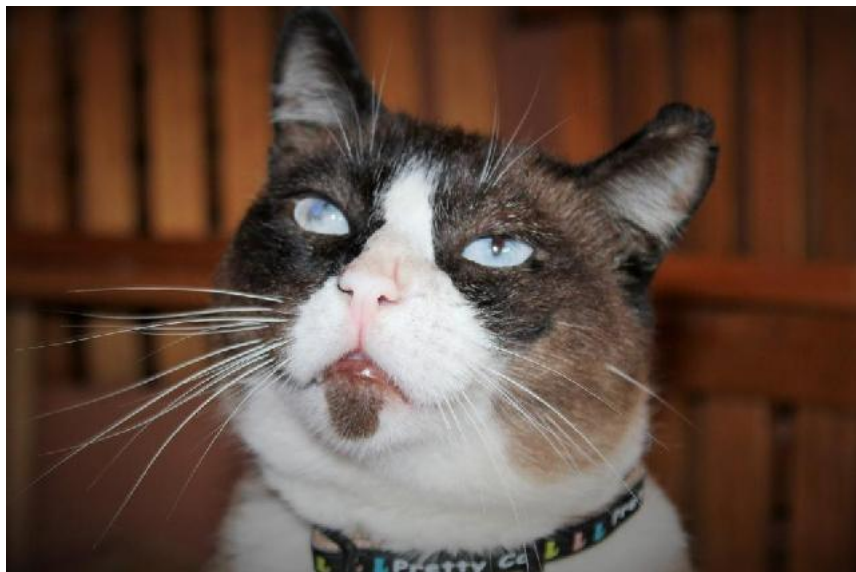

Alojado na ala Sem Ala Indicada, box/jaula Sem Jaula Indicada

Usar Referência 10299 para mais informação.

<http://www.portugalzoofilo.net/gatos/gato.jsp?animal_id=10299>