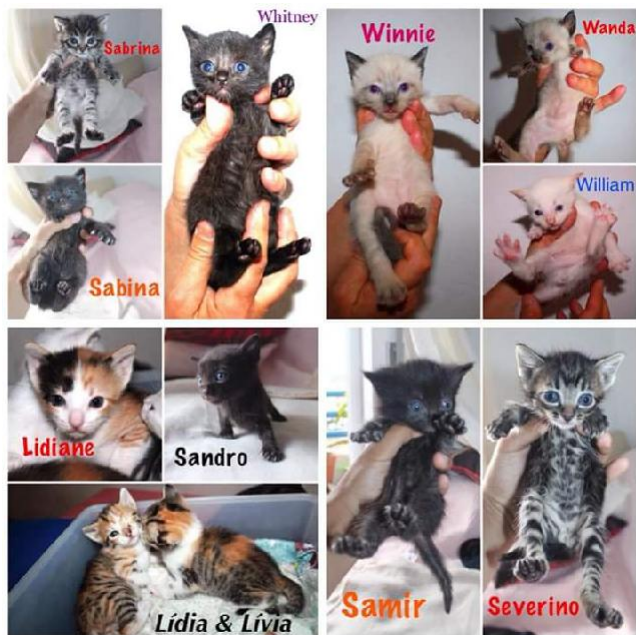

MELODY, Fêmea arraçado(a) de Persa de porte Desconhecido. Ao nosso cuidado há menos de um mês.

Alojado na ala FAT, box/jaula Outras FAT

Usar Referência 10283 para mais informação.

http://www.portugalzoofilo.net/gatos/gato.jsp?animal_id=10283

MONALISA, Fêmea arraçado(a) de Persa de porte Desconhecido. Ao nosso cuidado há menos de um mês.

Alojado na ala FAT, box/jaula Outras FAT

Usar Referência 10282 para mais informação.

http://www.portugalzoofilo.net/gatos/gato.jsp?animal_id=10282

MOZART, Macho arraçado(a) de Persa de porte Desconhecido. Ao nosso cuidado há menos de um mês.

Alojado na ala FAT, box/jaula Outras FAT

Usar Referência 10284 para mais informação.

http://www.portugalzoofilo.net/gatos/gato.jsp?animal_id=10284