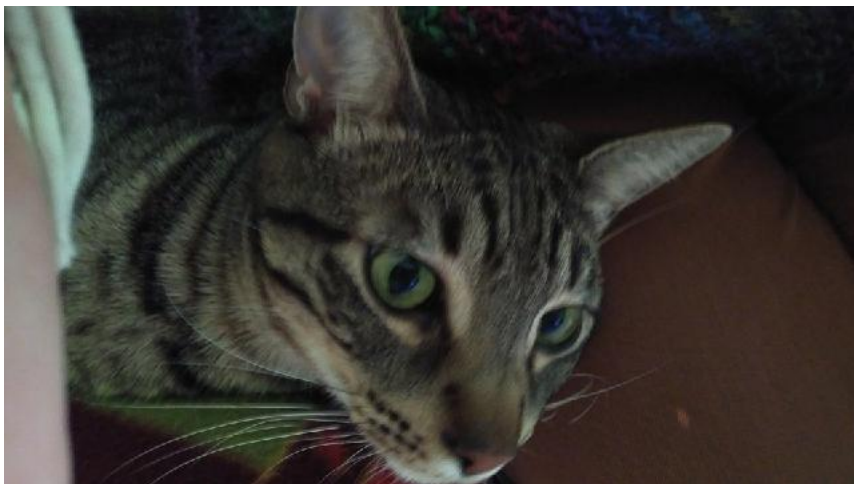

ONOFRE, Macho arraçado(a) de Europeu Comum de porte Desconhecido com 6 anos..Ao nosso cuidado há mais de 6 anos.
Alojado na ala FAT, box/jaula Teresa

Usar Referência 10760 para mais informação.

http://www.portugalzoofilo.net/gatos/gato.jsp?animal_id=10760

OREO, Macho arraçado(a) de Europeu Comum de porte Desconhecido. Ao nosso cuidado há menos de um mês.

Alojado na ala FAT, box/jaula Mónica

Usar Referência 10314 para mais informação.

http://www.portugalzoofilo.net/gatos/gato.jsp?animal_id=10314

ORIANA, Fêmea arraçado(a) de Europeu Comum de porte Desconhecido. Ao nosso cuidado há menos de um mês.

Alojado na ala FAT, box/jaula Mónica

Usar Referência 10313 para mais informação.

http://www.portugalzoofilo.net/gatos/gato.jsp?animal_id=10313