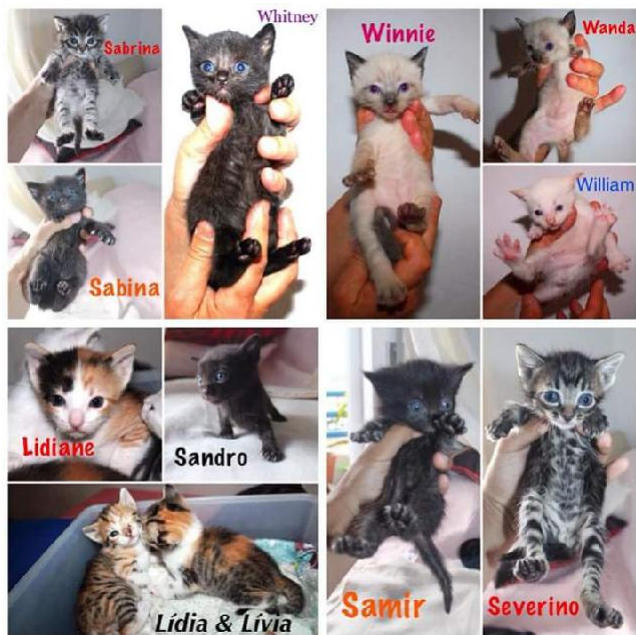

http://www.portugalzoofilo.net/gatos/gato.jsp?animal_id=10632

Ninhada encontrada na Mexilhoeira da Carreagação e criada a biberão

Sabrina, Fêmea arraçado(a) de Europeu Comum de porte Desconhecido com 6 anos..Ao nosso cuidado há mais de 6 anos.
Alojado na ala Sem Ala Indicada, box/jaula Sem Jaula Indicada

Usar Referência 10631 para mais informação.

http://www.portugalzoofilo.net/gatos/gato.jsp?animal_id=10631

Ninhada encontrada na Mexilhoeira da Carregação e criada a biberão

Samir, Macho arraçado(a) de Europeu Comum de porte Desconhecido com 6 anos..Ao nosso cuidado há mais de 6 anos.
Alojado na ala Sem Ala Indicada, box/jaula Sem Jaula Indicada

Usar Referência 10638 para mais informação.

http://www.portugalzoofilo.net/gatos/gato.jsp?animal_id=10638

Ninhada encontrada na Mexilhoeira da Carrega¸ão e criada a biberão

Sandro, Macho arraçado(a) de Europeu Comum de porte Desconhecido com 6 anos..Ao nosso cuidado há mais de 6 anos.
Alojado na ala Sem Ala Indicada, box/jaula Sem Jaula Indicada

Usar Referência 10640 para mais informação.

http://www.portugalzoofilo.net/gatos/gato.jsp?animal_id=10640

Ninhada encontrada na Mexilhoeira da Carrega¸ão e criada a biberão

Severino, Macho arraçado(a) de Europeu Comum de porte Desconhecido com 6 anos..Ao nosso cuidado há mais de 6 anos.
Alojado na ala Sem Ala Indicada, box/jaula Sem Jaula Indicada