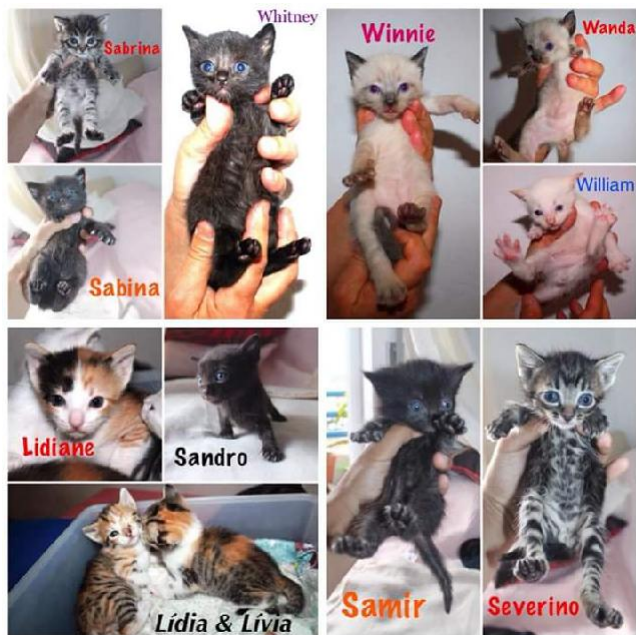

Usar Referência 10640 para mais informação.

http://www.portugalzoofilo.net/gatos/gato.jsp?animal_id=10640

Ninhada encontrada na Mexilhoeira da Carrega¸ão e criada a biberão

Severino, Macho arraçado(a) de Europeu Comum de porte Desconhecido com 6 anos..Ao nosso cuidado há mais de 6 anos.
Alojado na ala Sem Ala Indicada, box/jaula Sem Jaula Indicada

Usar Referência 10637 para mais informação.

http://www.portugalzoofilo.net/gatos/gato.jsp?animal_id=10637

Ninhada encontrada na zona da mexilhoeira da Carregação e criada a biberão

SILVIO, Macho arraçado(a) de Europeu Comum de porte Desconhecido. Ao nosso cuidado há menos de um mês.

Alojado na ala FAT, box/jaula Outras FAT

Usar Referência 10300 para mais informação.

http://www.portugalzoofilo.net/gatos/gato.jsp?animal_id=10300

Alojado na ala Sem Ala Indicada, box/jaula Sem Jaula Indicada

Usar Referência 10245 para mais informação.

http://www.portugalzoofilo.net/gatos/gato.jsp?animal_id=10245

Whitney, Fêmea arraçado(a) de Europeu Comum de porte Desconhecido com 6 anos..Ao nosso cuidado há mais de 6 anos.