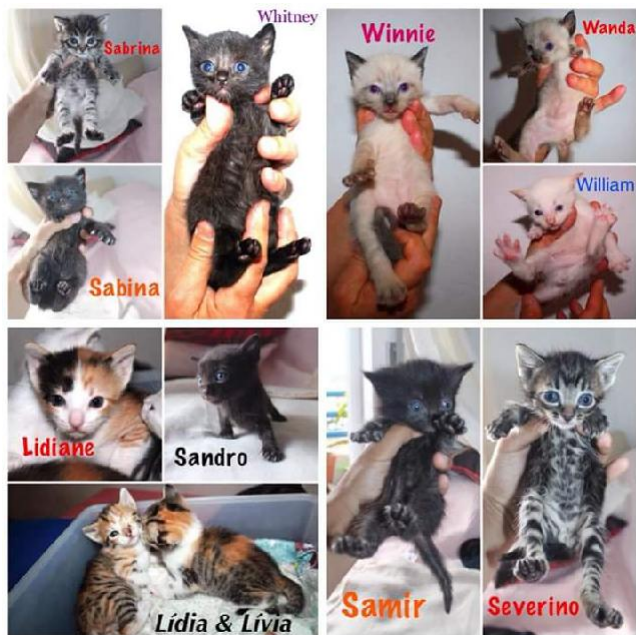

Usar Referência 10637 para mais informação.

http://www.portugalzoofilo.net/gatos/gato.jsp?animal_id=10637

Ninhada encontrada na zona da mexilhoeira da Carregação e criada a biberão

SILVIO, Macho arraçado(a) de Europeu Comum de porte Desconhecido. Ao nosso cuidado há menos de um mês.

Usar Referência 10245 para mais informação.

http://www.portugalzoofilo.net/gatos/gato.jsp?animal_id=10245

Whitney, Fêmea arraçado(a) de Europeu Comum de porte Desconhecido com 6 anos..Ao nosso cuidado há mais de 6 anos.

Alojado na ala Sem Ala Indicada, box/jaula Sem Jaula Indicada

Usar Referência 10633 para mais informação.

http://www.portugalzoofilo.net/gatos/gato.jsp?animal_id=10633

Ninhada encontrada na Companheira e criada a biberão

William, Fêmea arraçado(a) de Europeu Comum de porte Desconhecido com 6 anos..Ao nosso cuidado há mais de 6 anos.
Alojado na ala Sem Ala Indicada, box/jaula Sem Jaula Indicada

Usar Referência 10636 para mais informação.