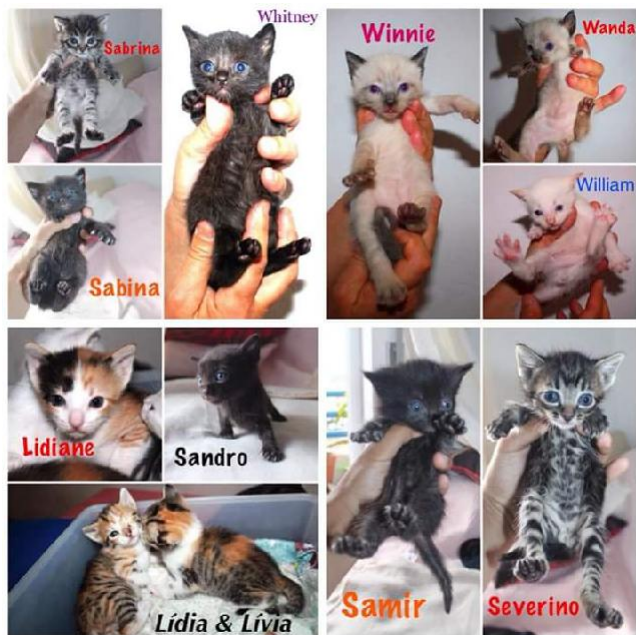

http://www.portugalzoofilo.net/gatos/gato.jsp?animal_id=10362

Alojado na ala Sem Ala Indicada, box/jaula Sem Jaula Indicada

Usar Referência 10299 para mais informação.

http://www.portugalzoofilo.net/gatos/gato.jsp?animal_id=10299

Lídia, Fêmea arraçado(a) de Europeu Comum de porte Desconhecido com 6 anos..Ao nosso cuidado há mais de 6 anos.

Alojado na ala Sem Ala Indicada, box/jaula Sem Jaula Indicada

Usar Referência 10641 para mais informação.

http://www.portugalzoofilo.net/gatos/gato.jsp?animal_id=10641

Ninhada encontrada na Ladeira do vau e criada a biberão

Lívia, Fêmea arraçado(a) de Europeu Comum de porte Desconhecido com 6 anos..Ao nosso cuidado há mais de 6 anos.