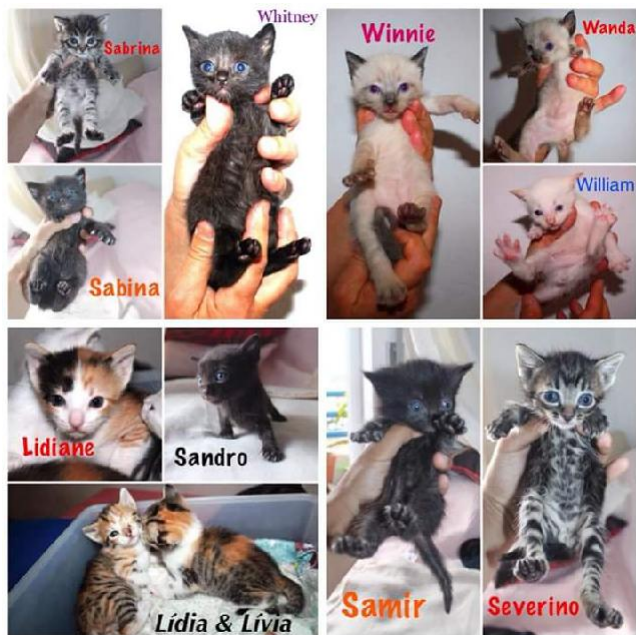

Rosseli, Fêmea arraçado(a) de Europeu Comum de porte Desconhecido. Ao nosso cuidado há menos de um mês.

Alojado na ala FAT, box/jaula Teresa

Usar Referência 10596 para mais informação.

http://www.portugalzoofilo.net/gatos/gato.jsp?animal_id=10596

ROSSIANA, Fêmea arraçado(a) de Europeu Comum de porte Desconhecido. Ao nosso cuidado há menos de um mês. Alojado na ala FAT, box/jaula Teresa

Usar Referência 10305 para mais informação.

http://www.portugalzoofilo.net/gatos/gato.jsp?animal_id=10305

Sabiana, Fêmea arraçado(a) de Europeu Comum de porte Desconhecido com 6 anos..Ao nosso cuidado há mais de 6 anos.
Alojado na ala Sem Ala Indicada, box/jaula Sem Jaula Indicada

Usar Referência 10632 para mais informação.

http://www.portugalzoofilo.net/gatos/gato.jsp?animal_id=10632

Ninhada encontrada na Mexilhoeira da Carreagação e criada a biberão

Sabrina, Fêmea arraçado(a) de Europeu Comum de porte Desconhecido com 6 anos..Ao nosso cuidado há mais de 6 anos.
Alojado na ala Sem Ala Indicada, box/jaula Sem Jaula Indicada