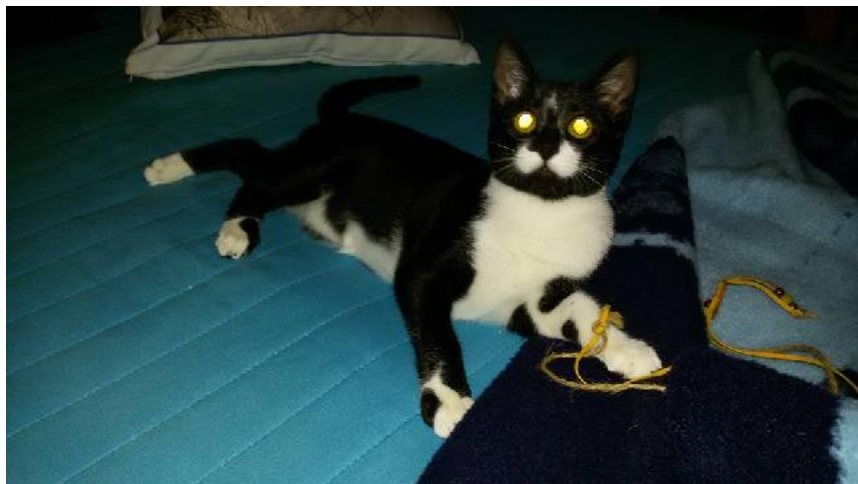

http://www.portugalzoofilo.net/gatos/gato.jsp?animal_id=10641

Ninhada encontrada na Ladeira do vau e criada a biberão

Lívia, Fêmea arraçado(a) de Europeu Comum de porte Desconhecido com 6 anos..Ao nosso cuidado há mais de 6 anos.

ONOFRE, Macho arraçado(a) de Europeu Comum de porte Desconhecido com 6 anos..Ao nosso cuidado há mais de 6 anos.
Alojado na ala FAT, box/jaula Teresa

Usar Referência 10760 para mais informação.

http://www.portugalzoofilo.net/gatos/gato.jsp?animal_id=10760

OREO, Macho arraçado(a) de Europeu Comum de porte Desconhecido. Ao nosso cuidado há menos de um mês.

Alojado na ala FAT, box/jaula Mónica

Usar Referência 10314 para mais informação.

http://www.portugalzoofilo.net/gatos/gato.jsp?animal_id=10314