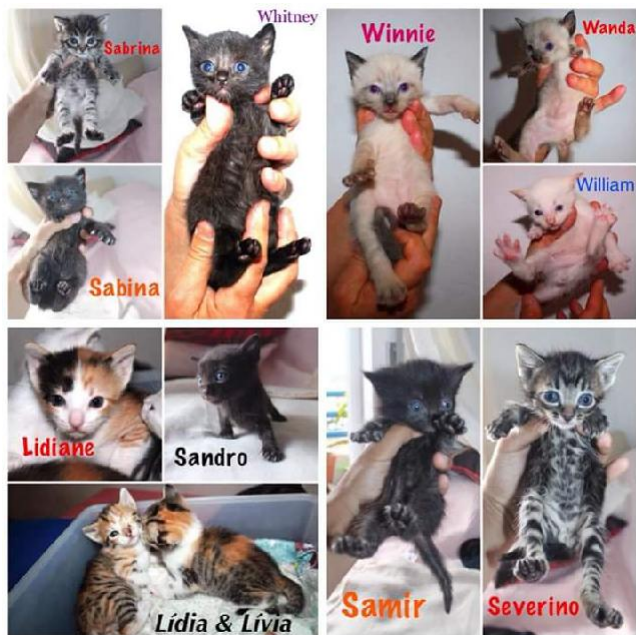

MOZART, Macho arraçado(a) de Persa de porte Desconhecido. Ao nosso cuidado há menos de um mês.

Alojado na ala FAT, box/jaula Outras FAT

Usar Referência 10284 para mais informação.

http://www.portugalzoofilo.net/gatos/gato.jsp?animal_id=10284

Wanda, Fêmea arraçado(a) de Siamês de porte Desconhecido com 6 anos..Ao nosso cuidado há mais de 6 anos.

Alojado na ala Sem Ala Indicada, box/jaula Sem Jaula Indicada

Usar Referência 10635 para mais informação.

http://www.portugalzoofilo.net/gatos/gato.jsp?animal_id=10635

Ninhada encontrada na Companheira e criada a biberão

Winnie, Fêmea arraçado(a) de Siamês de porte Desconhecido com 6 anos..Ao nosso cuidado há mais de 6 anos.