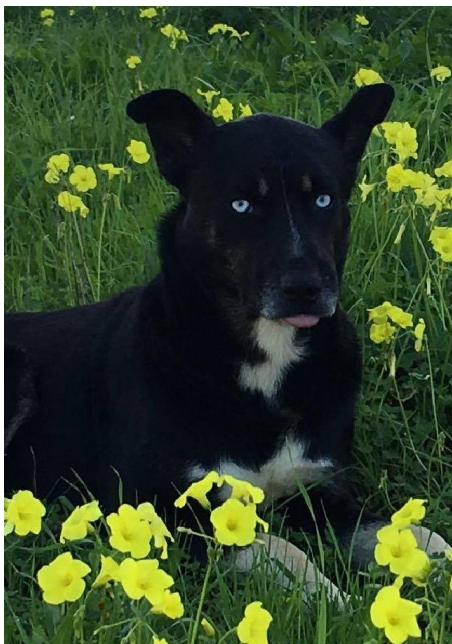

Alojado na ala FAT, box/jaula Teresa

Usar Referência 10295 para mais informação.

<http://www.portugalzoofilo.net/caes/cao.jsp?animal_id=10295>