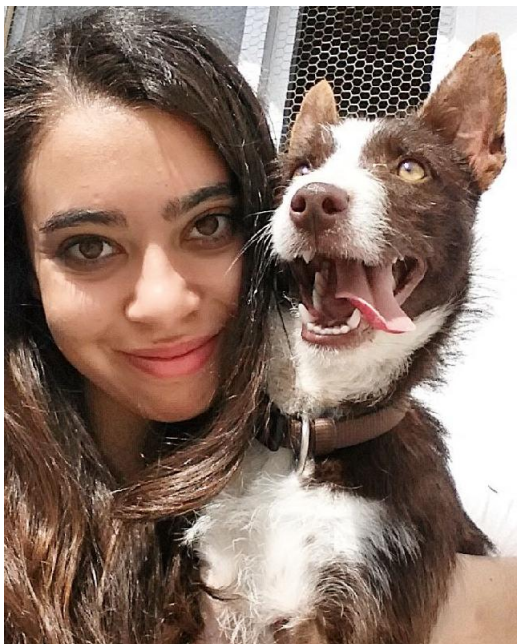

NATA, Fêmea Cão Rafeiro de porte Médio. Ao nosso cuidado há menos de um mês.

Alojado na ala FAT, box/jaula Outras FAT

Usar Referência 10332 para mais informação.

<http://www.portugalzoofilo.net/caes/cao.jsp?animal_id=10332>