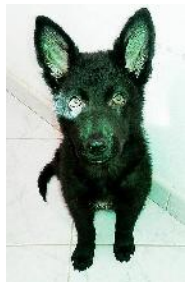

Alojado na ala FAT, box/jaula Teresa

Usar Referência 10289 para mais informação.

<http://www.portugalzoofilo.net/caes/cao.jsp?animal_id=10289>