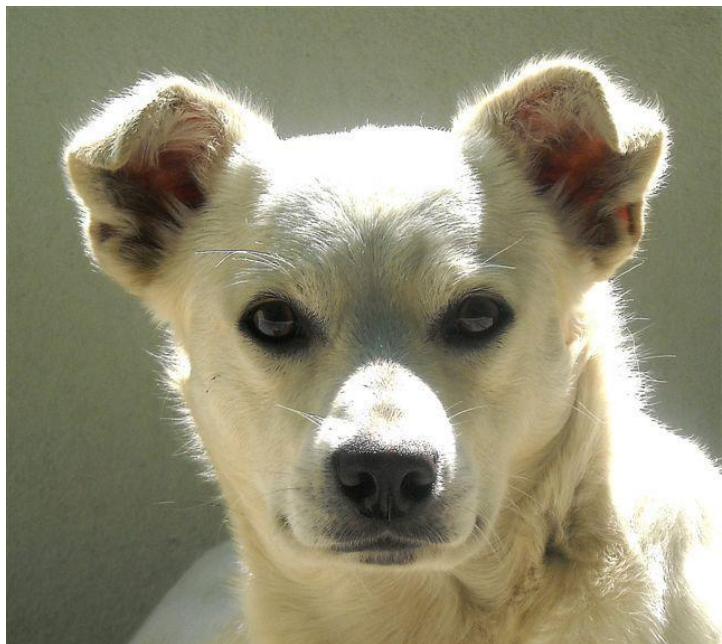

Houve mudança de casa e ele ficou na rua e sofreu com todos os perigos. Foi atacado por outro cão, que o mordeu gravemente. Pedida ajuda por Focinhos e Bigodes, ficou, de imediato, ao seu cuidado. Foi levado de urgência a hospital veterinário, onde ficou internado. Apresentava uma brutal infecção no pescoço. Estava coberto de carrapatos e pulgas. As análises acusaram anemia e febre da carrapata. Estado crítico ultrapassado, teve alta e entrou nas instalações da associação, onde o tratamento continuou. Está completamente recuperado.

Steel, Macho Cão Rafeiro de porte Grande com 5 anos..Ao nosso cuidado há mais

Alojado na ala Zona Exterior, box/jaula box 20

Usar Referência 15585 para mais informação.

http://www.portugalzoofilo.net/caes/cao.jsp?animal_id=15585

Os cuidadores mudaram de casa e não puderam levá-lo.

De porte grande, o Steel é lindíssimo e extremamente meigo. Após ultrapassar algum medo inicial, dos barulhos, das pessoas, dos gestos, mostrou-se um doce. Sociável com pessoas e cães.