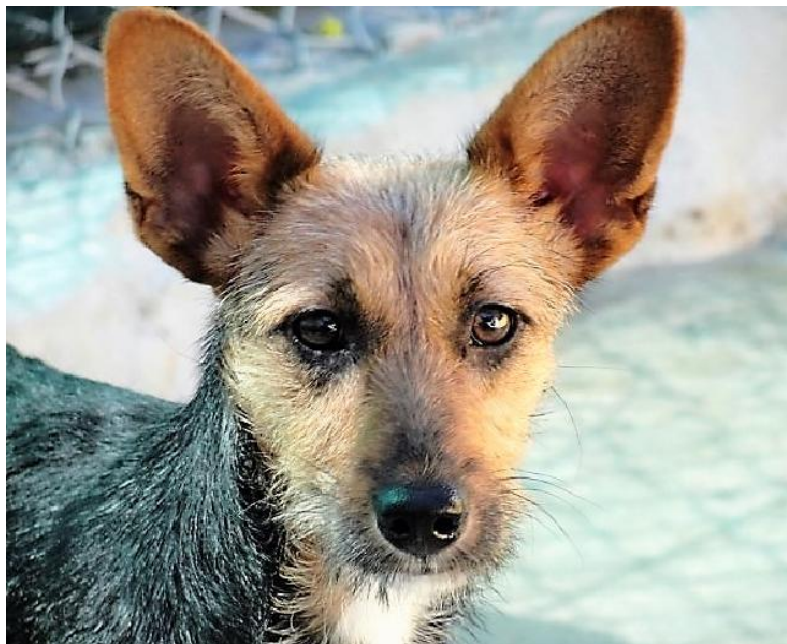

Bolota II, Fêmea arraçado(a) de Podengo Pequeno Português de porte Pequeno com 2 anos..Ao nosso cuidado há mais de 2 anos.
Alojado na ala Zona Interior, box/jaula box 12

Usar Referência 16056 para mais informação.

<http://www.portugalzoofilo.net/caes/cao.jsp?animal_id=16056>

Nascida na rua, na zona da Chamusca. Pertencia a uma matilha que alimentada por moradores. Capturada com uma irmã, foi imediatamente esterilizada. Pediram ajuda ` Focinhos e Bigodes para as acolher, visto estarem a fazer o pôs-operatôrio numa garagem e não ser desejado o seu retorno ` rua.

De porte pequeno e orelhas espetadas, a Bolota é muito engraçada. Gosta de correr, de brincar, de biscoitos, de paté… Sempre atenta a tudo. É esportíssima. Muito soci´vel com outros cães.